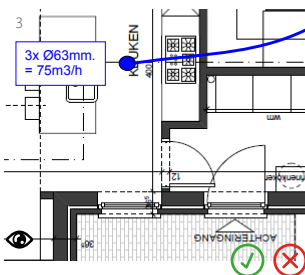

COMAIR

COM-IV 125

909900653

Instelbaar ventiel
Settable valve
Einstellbares Ventil
Bouche de ventilation ajustable
Valvola regolabile
Justerbar ventil
Anemostat regulowany

1.1

Ø 125

1.2

Ø 116

2

3

4